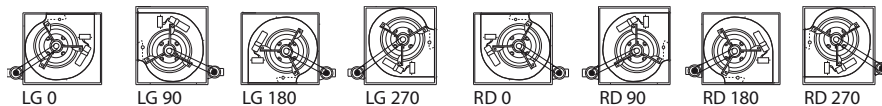

UNIDAD DE VENTILACIÓN CON MOTOR A TRANSMISIÓN SERIE MÉTRICA DE ACCIÓN SIN CAJA

TLZR

Ventilador de doble aspiración a transmisión, con motor trifásico con poleas de moyú cónico y 2 canales tipo Z, tipo A o tipo B, según potencias. Temperatura máxima de trasiego de aire: 40°C

Detalles de codificación
TLZR1801/3B
 Bancada Si/No
 Potencia motor
 Tamaño ventilador
 Modelo

Posiciones de la transmisión y el ventilador

En la imagen:
 LG0 sin bancada. Posición estándar: LG90
 Montaje no estándar, suplemento del 6%