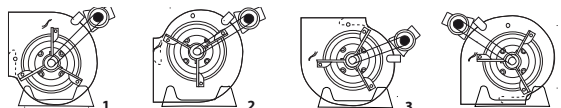

Posiciones de transmisión y el ventilador