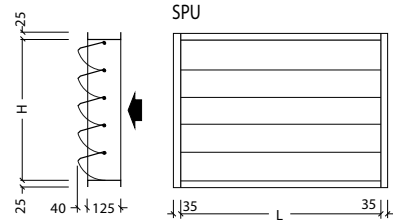

SPU

COMPUERTAS DE SOBREPRESIÓN DE ALUMINIO

Detalles de codificación
SPU400314
 ↳ Alto
 ↳ Largo
 ↳ Modelo

PRECIOS

	LONGITUD						
ALTO	300	400	500	600	700	800	900
214	70 €	80 €	90 €	99 €	109 €	118 €	129 €
314	89 €	100 €	112 €	123 €	134 €	146 €	158 €
414	108 €	120 €	134 €	147 €	159 €	172 €	187 €
514	127 €	142 €	157 €	172 €	186 €	201 €	218 €
614	146 €	162 €	179 €	196 €	211 €	228 €	247 €
714	165 €	182 €	201 €	218 €	237 €	255 €	277 €
814	183 €	202 €	223 €	242 €	262 €	282 €	306 €
914	203 €	224 €	246 €	267 €	289 €	311 €	337 €
1014	221 €	244 €	268 €	291 €	314 €	337 €	366 €
1114	239 €	264 €	290 €	315 €	339 €	362 €	395 €
1214	258 €	284 €	312 €	338 €	364 €	391 €	425 €
1314	277 €	305 €	335 €	363 €	391 €	419 €	455 €
1414	296 €	326 €	357 €	388 €	416 €	446 €	485 €
1514	315 €	346 €	379 €	411 €	442 €	473 €	514 €
1614	333 €	365 €	402 €	434 €	467 €	500 €	543 €

	LONGITUD					
ALTO	1000	1200	1400	1600	1800	2000
214	139 €	211 €	230 €	248 €	270 €	288 €
314	170 €	260 €	282 €	303 €	329 €	351 €
414	201 €	307 €	332 €	358 €	388 €	413 €
514	233 €	360 €	388 €	417 €	452 €	480 €
614	264 €	408 €	440 €	472 €	511 €	543 €
714	295 €	455 €	492 €	527 €	571 €	607 €
814	326 €	504 €	542 €	581 €	630 €	669 €
914	358 €	556 €	598 €	641 €	766 €	736 €
1014	389 €	604 €	650 €	694 €	753 €	799 €
1114	420 €	652 €	701 €	749 €	812 €	861 €
1214	451 €	701 €	752 €	804 €	873 €	924 €
1314	484 €	752 €	808 €	863 €	936 €	992 €
1414	514 €	800 €	859 €	918 €	996 €	1.054 €
1514	545 €	849 €	911 €	973 €	1.055 €	1.117 €
1614	576 €	896 €	962 €	1.028 €	1.114 €	1.180 €