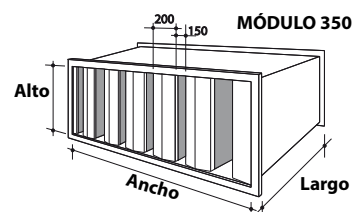

S.35

SILENCIADORES RECTANGULARES MÓDULO 350

TABLA DE SELECCIÓN PARA EL SILENCIADOR S.35

TABICA: 200 mm
PASO DE AIRE: 150mm

Selección rápida de Silenciadores

Seleccione el tipo en función del caudal y la pérdida de carga

VELOCIDAD (m/seg.)	5	7,5	10	12,5	15	17,5
PERDIDA (mm.c.d.a.)	1	2,1	3,7	6,2	8,7	11,3
Modelos (AnchoxAlto)	CAUDAL DE AIRE EN m3/h.					
350x600	1.700	2.550	3.400	4.250	5.100	5.950
350x900	2.550	3.825	5.100	6.375	7.650	8.925
700x600 - 350x1.200	3.400	5.100	6.800	8.500	10.200	11.900
1.050x600 - 700x900	5.100	7.650	10.200	12.750	15.300	17.850
1.400x600 - 700x1.200	6.800	10.200	13.600	17.000	20.400	23.800
1.050x900	7.650	11.475	15.300	19.125	22.950	26.775
1.750x600 - 700x1.500	8.500	12.750	17.000	21.250	25.500	29.750
1.400x900 - 1.050x1.200 - 700x1.800	10.200	15.300	20.400	25.500	30.600	35.700
1.750x900 - 1.050x1.500	12.750	19.125	25.500	31.875	38.250	44.625
1.400x1.200	13.600	20.400	27.200	34.000	40.800	47.600
2.100x900 - 1.050x1.800	15.300	22.950	30.800	38.250	45.900	53.550
1.750x1.200 - 1.400x1.500	17.000	25.500	34.000	42.500	51.000	59.500
2.100x1.200 - 1.400x1.800	20.400	30.800	40.800	51.000	61.200	71.400
1.750x1.500	21.250	31.875	42.500	53.125	63.750	74.375
2.450x1.200	23.800	35.700	47.600	59.500	71.400	83.300
2.100x1.500 - 1.750x1.800	25.500	38.250	55.500	68.250	81.000	93.750
2.450x1.500	29.750	44.825	59.500	74.375	89.250	104.125
2.100x1.800	30.600	45.900	61.200	76.500	91.800	107.100
2.800x1.500	34.000	51.000	68.000	85.000	102.000	119.000
2.450x1.800	35.700	53.550	72.300	91.050	109.800	128.550
2.800x1.800	40.800	61.200	81.600	102.000	122.400	142.800
3.180x1.800	45.900	68.950	91.800	114.750	137.700	160.650