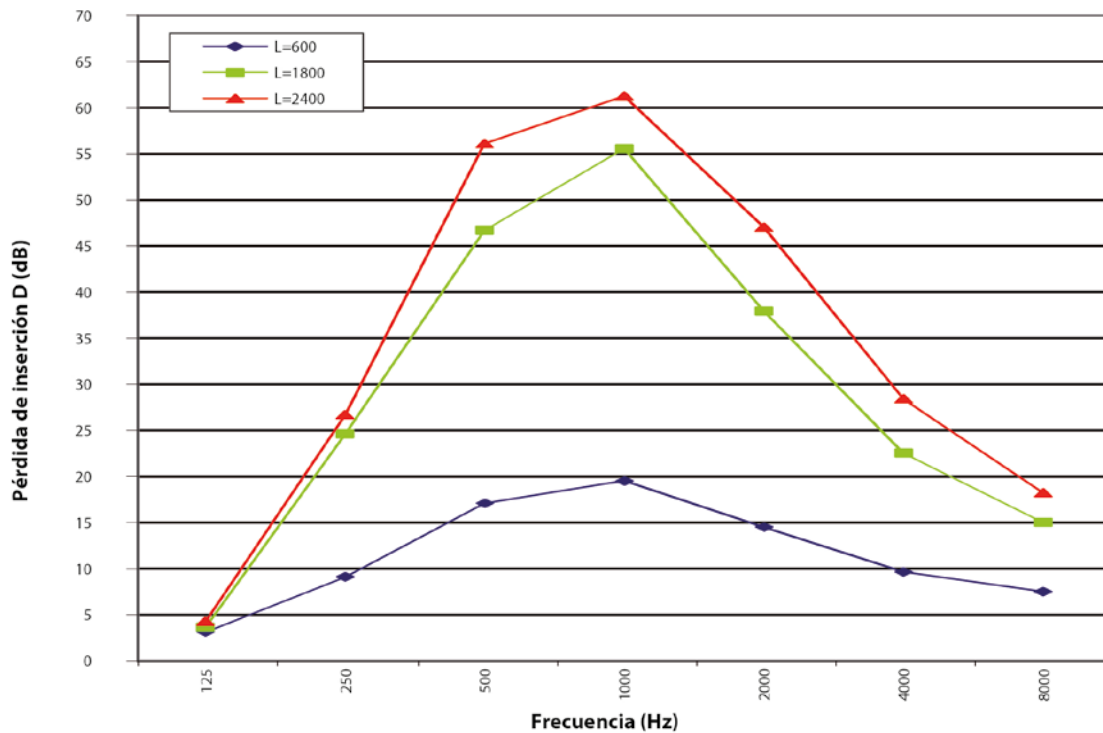

Pérdidas por frecuencia en función de la longitud

LONGITUD m/m	Pérdida de inserción (dB)						
	125 Hz	250 Hz	500 Hz	1 K Hz	2 K Hz	4 K Hz	8 K Hz
600	3.1	9.1	17.1	19.5	14.5	9.6	7.5
900	3.2	12.9	24.5	28.6	20.4	12.9	9.4
1.200	3.4	16.0	31.1	35.8	25.9	16.0	11.2
1.500	3.6	19.1	37.8	43.1	31.4	19.2	13.0
1.800	3.7	24.6	46.7	55.5	37.9	22.5	15.0
2.100	4.0	25.2	51.0	57.6	42.4	25.5	16.6
2.400	4.3	26.7	56.1	61.3	47.0	28.4	18.3