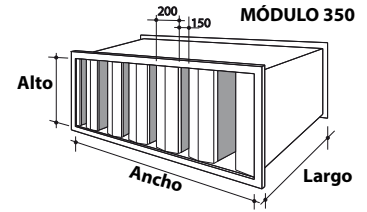

CARACTERÍSTICAS ACÚSTICAS DEL SILENCIADOR S.35

IL. Pérdidas por inserción. Parámetro resultante de los ensayos homologados bajo norma UNE-EN ISO 11691:2010
Ensayos realizados en LGAI. 08/2013.Expediente 7223