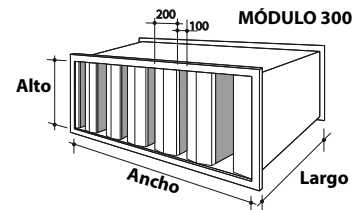

CARACTERÍSTICAS ACÚSTICAS DEL SILENCIADOR S.30

IL. Pérdidas por inserción. Parámetro resultante de los ensayos homologados bajo norma UNE-EN ISO 11691:2010

Ensayos realizados en LGAI. 08/2013.Expediente 7223

Applus⁺
laboratories

Pérdidas por frecuencia en función de la longitud

LONGITUD m/m	Pérdida de inserción (dB)						
	125 Hz	250 Hz	500 Hz	1 K Hz	2 K Hz	4 K Hz	8 K Hz
600	3.9	12.5	23.2	27.1	20.9	16.6	13.1
900	4.4	16.1	30.7	34.9	28.2	20.9	16.0
1.200	4.7	18.9	36.8	41.2	35.4	25.1	18.7
1.500	5.0	21.8	43.0	47.5	42.6	29.4	21.4
1.800	5.7	26.7	53.0	58.1	50.5	33.7	24.6
2.100	5.7	27.4	55.2	60.1	56.9	38.0	26.9
2.400	5.8	28.6	58.5	63.5	63.7	42.3	29.4