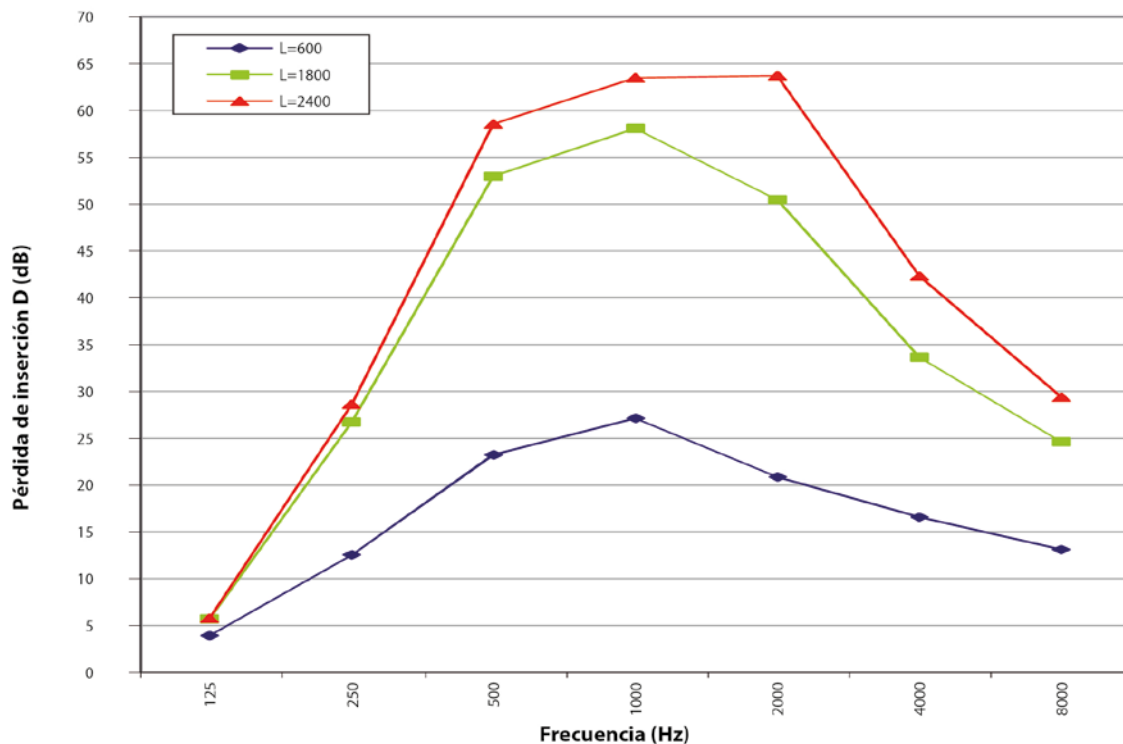

CARACTERÍSTICAS ACÚSTICAS DEL SILENCIADOR S.30

IL. Pérdidas por inserción. Parámetro resultante de los ensayos homologados bajo norma UNE-EN ISO 11691:2010

Ensayos realizados en LGAI. 08/2013.Expediente 7223

Applus⁺
laboratories

Pérdidas por frecuencia en función de la longitud

LONGITUD m/m	Pérdida de inserción (dB)						
	125 Hz	250 Hz	500 Hz	1 K Hz	2 K Hz	4 K Hz	8 K Hz
600	3.9	12.5	23.2	27.1	20.9	16.6	13.1
900	4.4	16.1	30.7	34.9	28.2	20.9	16.0
1.200	4.7	18.9	36.8	41.2	35.4	25.1	18.7
1.500	5.0	21.8	43.0	47.5	42.6	29.4	21.4
1.800	5.7	26.7	53.0	58.1	50.5	33.7	24.6
2.100	5.7	27.4	55.2	60.1	56.9	38.0	26.9
2.400	5.8	28.6	58.5	63.5	63.7	42.3	29.4