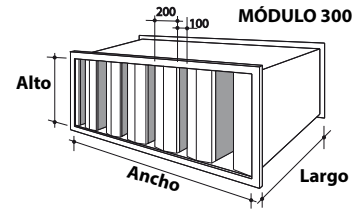

S.30

SILENCIADORES RECTANGulares MÓDULO 300

TABLA DE SELECCIÓN PARA EL SILENCIADOR S.30

TABICA: 200 mm
PASO DE AIRE: 100mm

Selección rápida de Silenciadores
Seleccione el tipo en función del caudal y la pérdida de carga

VELOCIDAD (m/seg.)	5	7,5	10	12,5	15	17,5
PERDIDA (mm.c.d.a.)	1,2	2,5	5	7,5	10	12,5
Modelos (AnchoxAlto)	CAUDAL DE AIRE EN m ³ /h.					
300x600	1.132	1.700	2.266	2.832	3.400	3.964
300x900	1.700	2.500	3.400	4.250	5.100	5.950
600x600 - 300x1.200	2.266	3.398	4.530	5.662	6.794	7.926
900x600 - 600x900	3.400	5.100	6.800	8.500	10.200	11.900
1.200x600 - 600x1.200	4.532	6.798	9.064	11.300	13.596	15.862
900x900	5.100	7.650	10.200	12.750	15.300	17.850
1.500x600 - 600x1.500	5.666	8.498	11.330	14.162	16.994	19.826
1.200x900 - 900x1.200 - 600x1.800	6.800	10.200	13.600	17.000	20.400	23.800
1.500x900 - 900x1.500	8.500	12.750	17.000	21.250	25.500	29.750
1.200x1.200	9.066	13.600	18.130	22.662	27.194	31.726
1.800x900 - 900x1.800	10.200	15.300	20.400	25.500	30.600	35.700
1.500x1.200 - 1.200x1.500	11.332	16.998	22.664	28.330	33.996	39.662
1.800x1.200 - 1.200x1.800	13.600	20.400	27.200	34.000	40.800	47.600
1.500x1.500	14.166	21.250	28.332	35.414	42.496	49.576
2.100x1.200	15.866	23.798	31.730	39.862	47.595	55.526
1.800x1.500 - 1.800x1.800	17.000	25.500	34.000	42.500	51.000	59.500
2.100x1.500	19.832	29.748	39.665	49.580	59.500	69.412
1.800x1.500	20.400	30.600	40.800	51.000	61.200	71.400
2.400x1.500	22.666	34.000	45.330	56.660	67.995	79.326
2.100x1.800	23.800	35.700	47.600	59.500	71.400	83.300
2.400x1.800	27.200	40.800	54.400	68.000	91.600	95.200
2.700x1.800	30.600	45.900	61.200	76.500	91.800	107.100