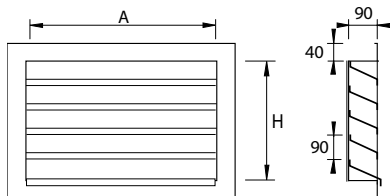

RAG90

REJILLAS DE INTEMPERIE EN ACERO GALVANIZADO

MODELO RAG-90

- Rejilla de aireación para instalación en intemperie lamas horizontales a 45º tipo RAG-90.
- Separación entre lamas: 90mm
- Patillas de sujeción.
- Malla antipájaros en la parte posterior de la rejilla.

Detalles de codificación
RAG90300180
 ↳ Alto
 ↳ Ancho (Longitud de lama)
 ↳ Tipo de rejilla (RAG-90)

Medidas de hueco a practicar: (A+15mm) X (H+15mm)

PRECIOS

ALTO (H)	ANCHO (A)								
	300	400	500	600	700	800	900	1000	1100
180	119 €	122 €	126 €	128 €	131 €	141 €	142 €	148 €	148 €
270	135 €	140 €	144 €	149 €	154 €	158 €	165 €	172 €	180 €
360	149 €	156 €	162 €	171 €	177 €	189 €	198 €	206 €	214 €
450	164 €	174 €	186 €	191 €	199 €	208 €	216 €	226 €	234 €
540	179 €	189 €	202 €	211 €	223 €	233 €	242 €	254 €	261 €
630	195 €	207 €	219 €	240 €	245 €	254 €	270 €	283 €	292 €
720	216 €	225 €	239 €	252 €	269 €	283 €	297 €	311 €	322 €
810	240 €	246 €	257 €	277 €	288 €	307 €	323 €	339 €	352 €
900	250 €	258 €	276 €	293 €	312 €	329 €	351 €	368 €	383 €
990	258 €	274 €	294 €	321 €	334 €	357 €	374 €	396 €	413 €
1080	271 €	292 €	314 €	335 €	357 €	378 €	401 €	425 €	443 €
1170	286 €	309 €	332 €	356 €	379 €	403 €	426 €	449 €	473 €
1260	303 €	329 €	354 €	382 €	408 €	433 €	456 €	484 €	508 €

Las medidas son a hueco de encastre.