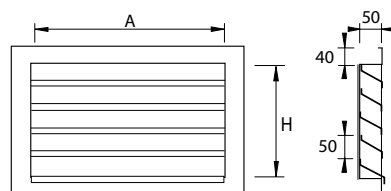

Detalles de codificación

RAG50300150

Alto
Ancho (Longitud de lama)
Tipo de rejilla (RAG-50)

PRECIOS

Medidas de hueco a practicar: (A+15mm) X (H+15mm)

ALTO (H)	ANCHO (A)								
	300	400	500	600	700	800	900	1000	1100
150	124 €	130 €	136 €	141 €	144 €	150 €	156 €	165 €	172 €
200	131 €	141 €	147 €	154 €	161 €	168 €	175 €	183 €	188 €
250	149 €	154 €	159 €	165 €	169 €	181 €	190 €	197 €	206 €
300	165 €	171 €	179 €	190 €	198 €	208 €	215 €	223 €	229 €
350	175 €	180 €	190 €	203 €	210 €	226 €	235 €	248 €	260 €
400	182 €	190 €	202 €	211 €	223 €	236 €	252 €	267 €	285 €
450	197 €	203 €	211 €	224 €	238 €	253 €	267 €	290 €	309 €
500	203 €	213 €	226 €	239 €	250 €	261 €	283 €	304 €	328 €
550	214 €	223 €	236 €	254 €	270 €	283 €	304 €	327 €	352 €
600	225 €	235 €	246 €	263 €	273 €	296 €	327 €	360 €	385 €
650	234 €	244 €	259 €	276 €	296 €	321 €	351 €	382 €	411 €
700	245 €	255 €	270 €	287 €	307 €	334 €	363 €	400 €	433 €
750	255 €	265 €	280 €	299 €	322 €	347 €	403 €	432 €	453 €
800	268 €	288 €	305 €	325 €	344 €	373 €	412 €	448 €	480 €
900	301 €	323 €	342 €	372 €	395 €	419 €	461 €	500 €	532 €
1000	355 €	377 €	397 €	427 €	453 €	475 €	508 €	556 €	591 €
1100	376 €	396 €	421 €	453 €	474 €	505 €	544 €	597 €	649 €
1200	398 €	424 €	447 €	474 €	504 €	541 €	584 €	641 €	697 €
1300	437 €	471 €	500 €	531 €	556 €	595 €	638 €	692 €	759 €
1400	459 €	484 €	511 €	541 €	580 €	614 €	687 €	746 €	810 €
1500	479 €	510 €	539 €	580 €	622 €	669 €	721 €	785 €	852 €
1600	500 €	528 €	556 €	595 €	637 €	696 €	761 €	832 €	911 €
1700	530 €	553 €	592 €	635 €	676 €	729 €	803 €	889 €	969 €
1800	562 €	596 €	631 €	673 €	716 €	773 €	855 €	935 €	1.019 €
1900	579 €	617 €	653 €	711 €	747 €	812 €	897 €	982 €	1.063 €
2000	596 €	637 €	675 €	750 €	777 €	852 €	940 €	1.030 €	1.123 €