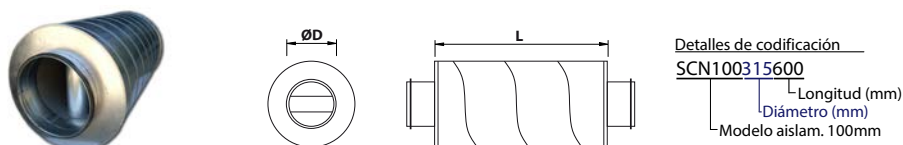

LDC y SCN

SILENCIADORES CIRCULARES

LDC: SILENCIADORES CIRCULARES SIN NÚCLEO AISLAMIENTO 50MM

PRECIOS

Espesor de aislamiento 50mm

DIÁMETRO (D) mm	SIN NÚCLEO			
	LONGITUD (L) mm			
	600	900	1200	1500
80	85 €	100 €	115 €	134 €
100	93 €	109 €	128 €	142 €
125	106 €	125 €	148 €	164 €
150	116 €	137 €	168 €	184 €
160	122 €	143 €	176 €	197 €
180	128 €	151 €	187 €	206 €
200	140 €	166 €	208 €	227 €
250	162 €	194 €	247 €	274 €
300	186 €	226 €	286 €	314 €
315	199 €	325 €	378 €	
355	211 €	265 €	328 €	364 €
400	239 €	305 €	379 €	425 €
450	268 €	344 €	426 €	484 €
500	294 €	378 €	469 €	532 €
560	329 €	421 €	524 €	594 €
600	358 €	460 €	572 €	650 €
630	418 €	522 €	644 €	728 €
650	416 €	525 €	647 €	731 €
710	427 €	545 €	680 €	771 €
800	502 €	647 €	803 €	914 €
900	575 €	755 €	920 €	1.045 €

SCN: SILENCIADORES CIRCULARES CON O SIN NÚCLEO

Espesor de aislamiento 100mm

DIÁMETRO (D) mm	SIN NÚCLEO				CON NÚCLEO			
	LONGITUD (L) mm				LONGITUD (L) mm			
	600	900	1200	1500	600	900	1200	1500
100	155 €	182 €	210 €	237 €				
125	183 €	215 €	248 €	279 €				
150	188 €	223 €	257 €	290 €				
200	217 €	257 €	298 €	338 €				
250	247 €	293 €	345 €	405 €				
300	278 €	335 €	411 €	485 €				
355	319 €	383 €	479 €	566 €				
400	347 €	417 €	534 €	630 €	411 €	539 €	642 €	782 €
450	388 €	467 €	599 €	708 €	467 €	597 €	712 €	870 €
500	426 €	511 €	668 €	790 €	506 €	669 €	787 €	964 €
560	471 €	563 €	745 €	880 €	549 €	736 €	870 €	1.066 €
600	509 €	615 €	816 €	962 €	590 €	795 €	948 €	1.154 €
630	587 €	703 €	951 €	1.115 €	635 €	863 €	1.029 €	1.247 €