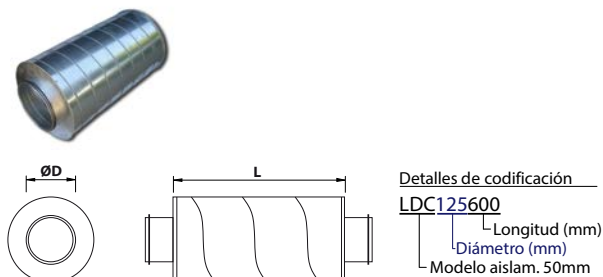

LDC y SCN

SILENCIADORES CIRCULARES

LDC: SILENCIADORES CIRCULARES SIN NÚCLEO AISLAMIENTO 50MM

PRECIOS

Espesor de aislamiento 50mm

DIÁMETRO (D) mm	SIN NÚCLEO			
	LONGITUD (L) mm			
	600	900	1200	1500
80	85 €	100 €	115 €	134 €
100	93 €	109 €	128 €	142 €
125	106 €	125 €	148 €	164 €
150	116 €	137 €	168 €	184 €
160	122 €	143 €	176 €	197 €
180	128 €	151 €	187 €	206 €
200	140 €	166 €	208 €	227 €
250	162 €	194 €	247 €	274 €
300	186 €	226 €	286 €	314 €
315	199 €	325 €	378 €	
355	211 €	265 €	328 €	364 €
400	239 €	305 €	379 €	425 €
450	268 €	344 €	426 €	484 €
500	294 €	378 €	469 €	532 €
560	329 €	421 €	524 €	594 €
600	358 €	460 €	572 €	650 €
630	418 €	522 €	644 €	728 €
650	416 €	525 €	647 €	731 €
710	427 €	545 €	680 €	771 €
800	502 €	647 €	803 €	914 €
900	575 €	755 €	920 €	1.045 €

SCN: SILENCIADORES CIRCULARES CON O SIN NÚCLEO

Espesor de aislamiento 100mm

DIÁMETRO (D) mm	SIN NÚCLEO				CON NÚCLEO			
	LONGITUD (L) mm				LONGITUD (L) mm			
	600	900	1200	1500	600	900	1200	1500
100	155 €	182 €	210 €	237 €				
125	183 €	215 €	248 €	279 €				
150	188 €	223 €	257 €	290 €				
200	217 €	257 €	298 €	338 €				
250	247 €	293 €	345 €	405 €				
300	278 €	335 €	411 €	485 €				
355	319 €	383 €	479 €	566 €				
400	347 €	417 €	534 €	630 €	411 €	539 €	642 €	782 €
450	388 €	467 €	599 €	708 €	467 €	597 €	712 €	870 €
500	426 €	511 €	668 €	790 €	506 €	669 €	787 €	964 €
560	471 €	563 €	745 €	880 €	549 €	736 €	870 €	1.066 €
600	509 €	615 €	816 €	962 €	590 €	795 €	948 €	1.154 €
630	587 €	703 €	951 €	1.115 €	635 €	863 €	1.029 €	1.247 €