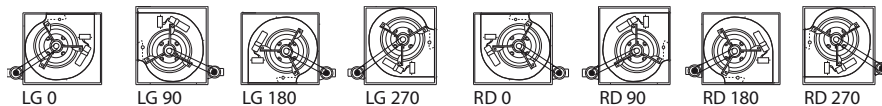

UNIDAD DE VENTILACIÓN CON MOTOR A TRANSMISIÓN SERIE MÉTRICA DE ACCIÓN SIN CAJA

TLZR

Ventilador de doble aspiración a transmisión, con motor trifásico con poleas de moyú cónico y 2 canales tipo Z, tipo A o tipo B, según potencias. Temperatura máxima de trasiego de aire: 40°C

Detalles de codificación
TLZR1801/3B
 - Bancada Si/No
 - Potencia motor
 - Tamaño ventilador
 - Modelo

Posiciones de la transmisión y el ventilador

En la imagen:
 LG0 sin bancada. Posición estándar: LG90
 Montaje no estándar, suplemento del 6%