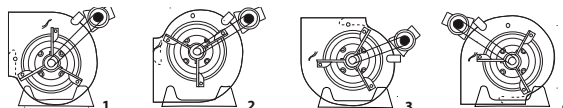

TDAL

UNIDAD DE VENTILACIÓN CON MOTOR A TRANSMISIÓN DOBLE ASPIRACIÓN SERIE LIGERA SIN CAJA

Ventilador de doble aspiración a transmisión, con motor trifásico ó monofásico, con poleas y moyús. Temperatura máxima de trasiego de aire: 40°C

En la imagen posición estándar (1)
Montaje no estándar, suplemento del 6%

Posiciones de transmisión y el ventilador

Detalles de codificación

TDAL771/3B

Modelo
Bancada Si/No
Potencia motor (CV)
Tamaño ventilador