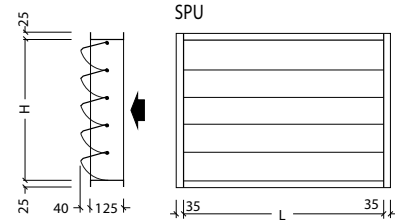

SPU

COMPUERTAS DE SOBREPRESIÓN DE ALUMINIO

Detalles de codificación

SPU400314
 ↳ Alto
 ↳ Largo
 ↳ Modelo

PRECIOS

	LONGITUD						
ALTO	300	400	500	600	700	800	900
214	68 €	77 €	87 €	96 €	105 €	114 €	125 €
314	86 €	97 €	108 €	119 €	129 €	141 €	153 €
414	104 €	116 €	129 €	142 €	154 €	166 €	181 €
514	123 €	137 €	152 €	166 €	180 €	194 €	211 €
614	141 €	157 €	173 €	189 €	204 €	220 €	239 €
714	159 €	176 €	194 €	211 €	229 €	246 €	268 €
814	177 €	195 €	215 €	234 €	253 €	272 €	296 €
914	196 €	216 €	238 €	258 €	279 €	300 €	326 €
1014	214 €	236 €	259 €	281 €	303 €	326 €	354 €
1114	231 €	255 €	280 €	304 €	328 €	350 €	382 €
1214	249 €	274 €	301 €	327 €	352 €	378 €	411 €
1314	268 €	295 €	324 €	351 €	378 €	405 €	440 €
1414	286 €	315 €	345 €	375 €	402 €	431 €	469 €
1514	304 €	334 €	366 €	397 €	427 €	457 €	497 €
1614	322 €	353 €	388 €	419 €	451 €	483 €	525 €

	LONGITUD					
ALTO	1000	1200	1400	1600	1800	2000
214	134 €	204 €	222 €	240 €	261 €	278 €
314	164 €	251 €	272 €	293 €	318 €	339 €
414	194 €	297 €	321 €	346 €	375 €	399 €
514	225 €	348 €	375 €	403 €	437 €	464 €
614	255 €	394 €	425 €	456 €	494 €	525 €
714	285 €	440 €	475 €	509 €	552 €	586 €
814	315 €	487 €	524 €	561 €	609 €	646 €
914	346 €	537 €	578 €	619 €	740 €	711 €
1014	376 €	584 €	628 €	671 €	728 €	772 €
1114	406 €	630 €	677 €	724 €	785 €	832 €
1214	436 €	677 €	727 €	777 €	843 €	893 €
1314	468 €	727 €	781 €	834 €	904 €	958 €
1414	497 €	773 €	830 €	887 €	962 €	1.018 €
1514	527 €	820 €	880 €	940 €	1.019 €	1.079 €
1614	557 €	866 €	929 €	993 €	1.076 €	1.140 €