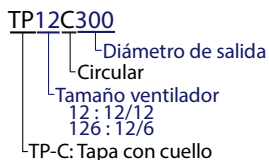

Detalles de codificación

CODIGO	PVP
TP7C150	38,48 €
TP7C160	38,48 €
TP7C180	38,48 €
TP7C200	38,48 €
TP7C224	38,48 €
TP7C250	38,48 €
TP7C300	38,48 €
TP94C200	45,47 €
TP94C224	45,47 €
TP94C250	45,47 €
TP94C315	45,47 €
TP94C300	45,47 €
TP94C350	45,47 €
TP9C200	45,47 €

CODIGO	PVP
TP9C224	45,47 €
TP9C250	45,47 €
TP9C300	45,47 €
TP9C315	45,47 €
TP9C350	51,30 €
TP106C250	51,30 €
TP106C300	51,30 €
TP106C315	51,30 €
TP106C355	51,30 €
TP106C400	51,30 €
TP10C250	51,30 €
TP10C300	51,30 €
TP10C315	51,30 €
TP10C355	51,30 €
TP10C400	59,47 €
TP126C355	59,47 €
TP126C400	59,47 €
TP126C450	59,47 €
TP12C355	59,47 €
TP12C400	59,47 €
TP12C450	74,62 €
TP158C400	74,62 €
TP158C450	74,62 €

CODIGO	PVP
TP158C500	74,62 €
TP15C400	74,62 €
TP15C450	74,62 €
TP15C500	74,62 €
TPC18450	92,11 €
TPC18500	92,11 €
TPC18560	92,11 €
TPC18630	92,11 €
TPC20500	116,60 €
TPC20560	116,60 €
TPC20630	116,60 €
TPC20710	116,60 €
TPC22560	131,76 €
TPC22630	131,76 €
TPC22710	131,76 €
TPC22800	131,76 €
TPC25630	141,09 €
TPC25710	141,09 €
TPC25800	141,09 €
TPC30710	162,07 €
TPC30800	162,07 €
TPC30900	162,07 €
TPC301000	162,07 €

TEJADILLOS

Para unidades de ventilación

CODIGO	NOMBRE	PVP
TEJADILLO7	TEJADILLO PARA GAMA 7/7	40,83 €
TEJADILLO94	TEJADILLO PARA GAMA 9/4	40,83 €
TEJADILLO9	TEJADILLO PARA GAMA 9/9	40,83 €
TEJADILLO106	TEJADILLO PARA GAMA 10/6	42,03 €
TEJADILLO10	TEJADILLO PARA GAMA 10/10	42,03 €
TEJADILLO126	TEJADILLO PARA GAMA 12/6	43,24 €
TEJADILLO12	TEJADILLO PARA GAMA 12/12	43,24 €
TEJADILLO158	TEJADILLO PARA GAMA 15/8	49,16 €
TEJADILLO15	TEJADILLO PARA GAMA 15/15	49,16 €
TEJADILLO18	TEJADILLO PARA GAMA 18	86,47 €
TEJADILLO20	TEJADILLO PARA GAMA 20	146,52 €
TEJADILLO22	TEJADILLO PARA GAMA 22	158,53 €
TEJADILLO25	TEJADILLO PARA GAMA 25	192,16 €
TEJADILLO30	TEJADILLO PARA GAMA 30	231,22 €