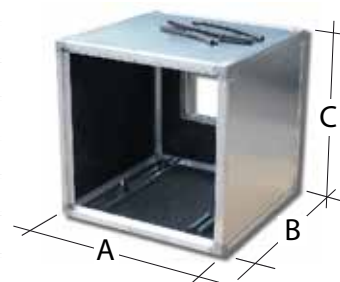

### CI-CIT: CAJAS VACÍAS PARA INCORPORAR VENTILADOR

CODIGO	NOMBRE	A	B	C	PVP
CI7	CAJA PARA VENTILADOR CI-7/7	480	480	480	211 €
CI9	CAJA PARA VENTILADOR CI-9/9	550	550	550	235 €
CI10	CAJA PARA VENTILADOR CI-10/10	580	580	580	246 €
CI12	CAJA PARA VENTILADOR CI-12/12	680	680	680	285 €
CI15	CAJA PARA VENTILADOR CI-15/15	800	800	800	385 €
CI7T	CAJA 7/7 600X480X480	480	600	480	307 €
CI9T	CAJA 9/9 700X550X550 (500)	550	700	550	337 €
CI10T	CAJA 10/10 750X580X580(500)	580	750	580	351 €
CI12T	CAJA 12/12 850X680X680 (550)	680	850	680	395 €
CI15T	CAJA 15/15 950X800X800 (550)	800	950	800	464 €